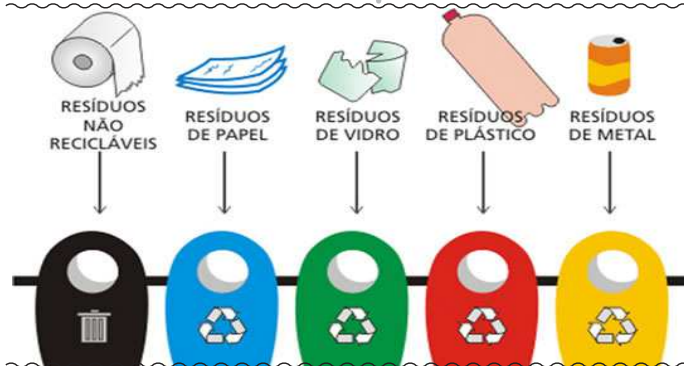

COMO SEPARAR

VERDE:
Garrafas, cacos de vidro, litros etc.

VERMELHO:
Saquinhos, frascos (álcool, shampoo etc), garrafas plásticas, potes, tampas, brinquedos, vasilhames domésticos.

AZUL:
Caixas de papelão, papel, embalagens de papel e papelão, jornais, formulários contínuos e revistas

AMARELO:
Tampas, latas, perfilados, alumínio e sucata metálica.

Como separar o lixo doméstico?

Não misture recicláveis com orgânicos - sobras de alimentos, cascas de frutas e legumes. Coloque plásticos, vidros, metais e papéis em sacos separados. Lave as embalagens do tipo longa vida, latas, garrafas e frascos de vidro e plástico. Seque-os antes de depositar nos coletores. Papéis devem estar secos. Podem ser dobrados, mas não amassados. Embrulhe vidros quebrados e outros materiais cortantes em papel grosso (do tipo jornal) ou colocados em uma caixa para evitar acidentes. Garrafas e frascos não devem ser misturados com os vidros plásticos.

>> O que é reciclável?

É reciclável todo o resíduo descartado que constitui interesse de transformação de partes ou o seu todo. Esses materiais poderão retornar à cadeia produtiva para virar o mesmo produto ou produtos diferentes dos originais.